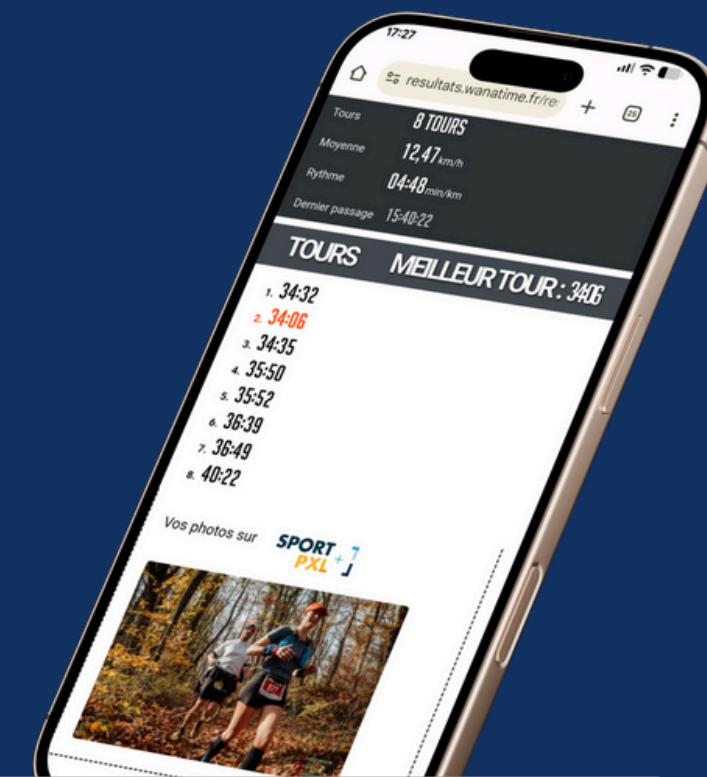

# UNE PLATEFORME DE RESULTATS COMPLETE

*Rendez l'expérience extra-ordinaire pour vos sportifs et de leurs supporters pendant et après la course!*

**Photos** individuelles intégrées à la fiche de résultats

**Vidéo** individuelles intégrées à la fiche de résultats

**Cartographique** avec estimation des passages et position virtuelle

**Diplôme** ou certificat personnalisé depuis la fiche de résultats