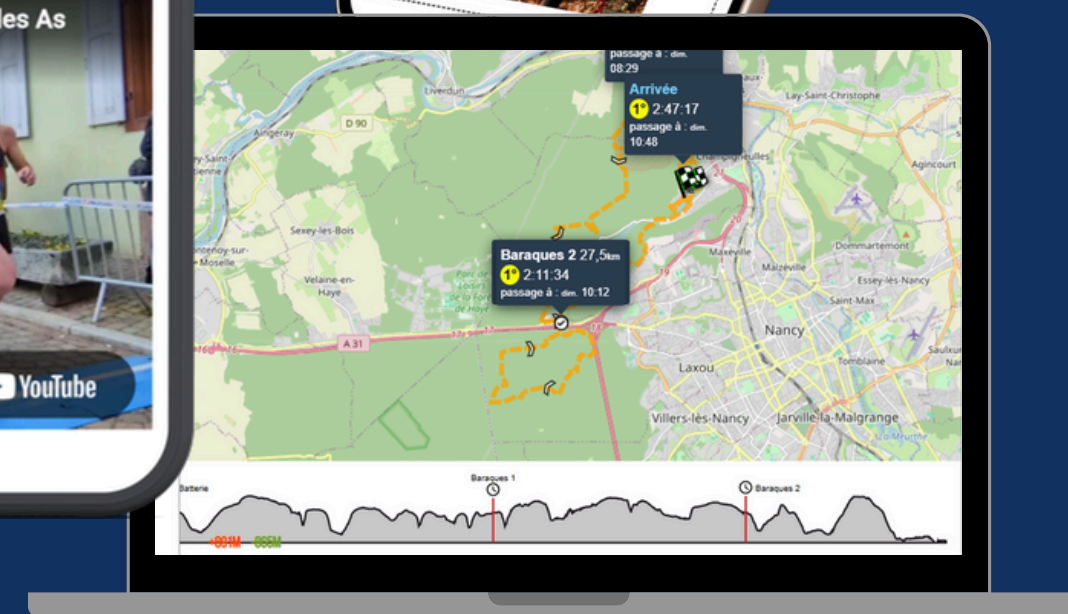

# UNE PLATEFORME DE RESULTATS COMPLETE

*Rendez l'expérience extra-ordinaire pour vos sportifs et de leurs supporters pendant et après la course!*

**Photos** individuelles intégrées à la fiche de résultats

**Vidéo** individuelles intégrées à la fiche de résultats

**Cartographique** avec estimation des passages et position virtuelle

**Diplôme** ou certificat personnalisé depuis la fiche de résultats