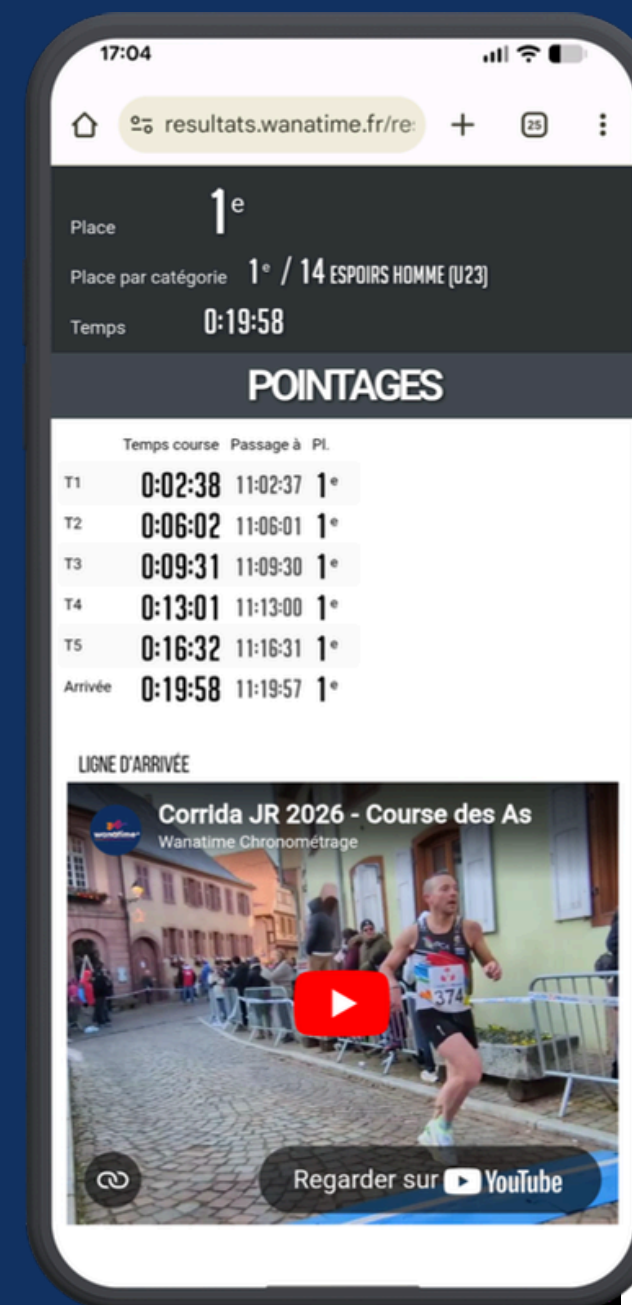

# UNE PLATEFORME DE RESULTATS COMPLETE

*Rendez l'expérience extra-ordinaire pour vos sportifs et de leurs supporters pendant et après la course!*

**Photos** individuelles intégrées à la fiche de résultats

**Vidéo** individuelles intégrées à la fiche de résultats

**Cartographique** avec estimation des passages et position virtuelle

**Diplôme** ou certificat personnalisé depuis la fiche de résultats